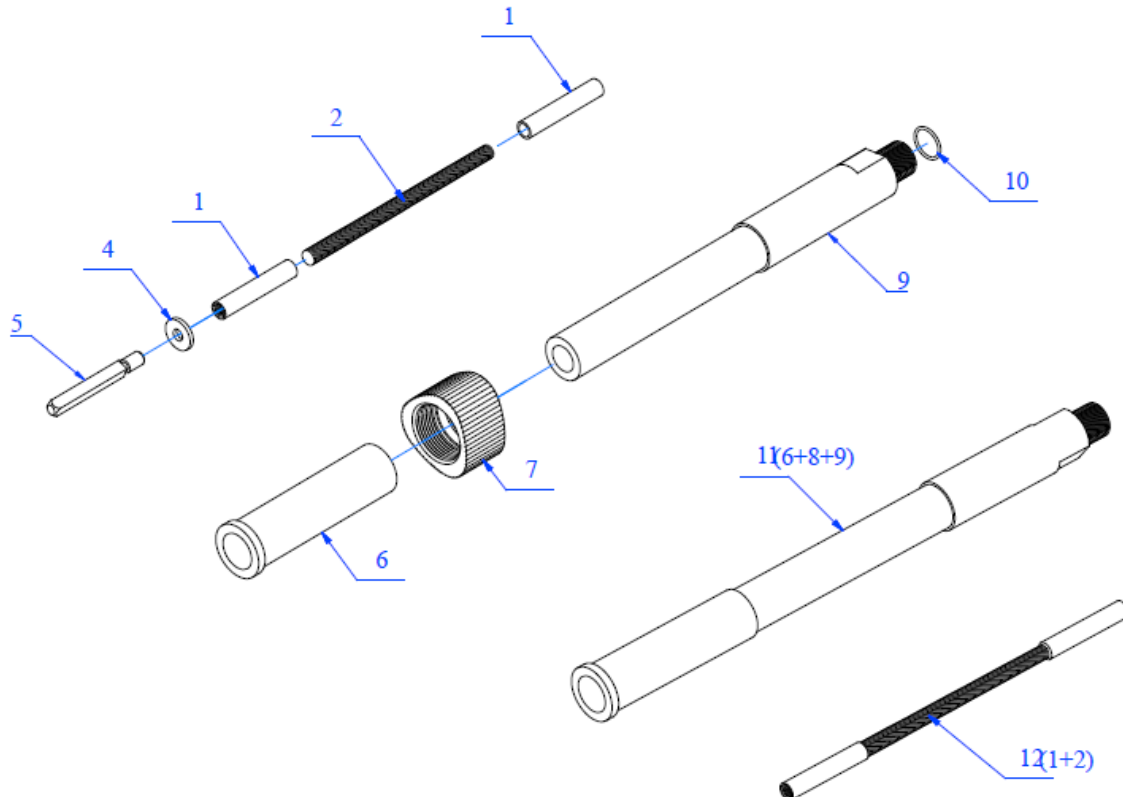

World Leader
in Concrete Vibrators

Revisión 1 . Desde número de serie 13060801

TRANSMISIÓN TDXE

	ARTÍCULO	DESCRIPCIÓN	CANTIDAD
1	96533	CONEXION DEDO	2,0000
2	120026	ALMA Ø8mm	5,0000
4	96532	ARANDELA 16/8/3	1,0000
5	96301	DEDO	1,0000
6	96502	MANGUITO TOMA MOTOR	1,0000
7	96512	TUERCA APRIETE	1,0000
9	97402	MANGUITO AGUJA	1,0000
10	101865	JUNTA TORICA 17×1,5	1,0000
11	97612-1	CONJUNTO VAINA MANGUITOS 6m.	1,0000